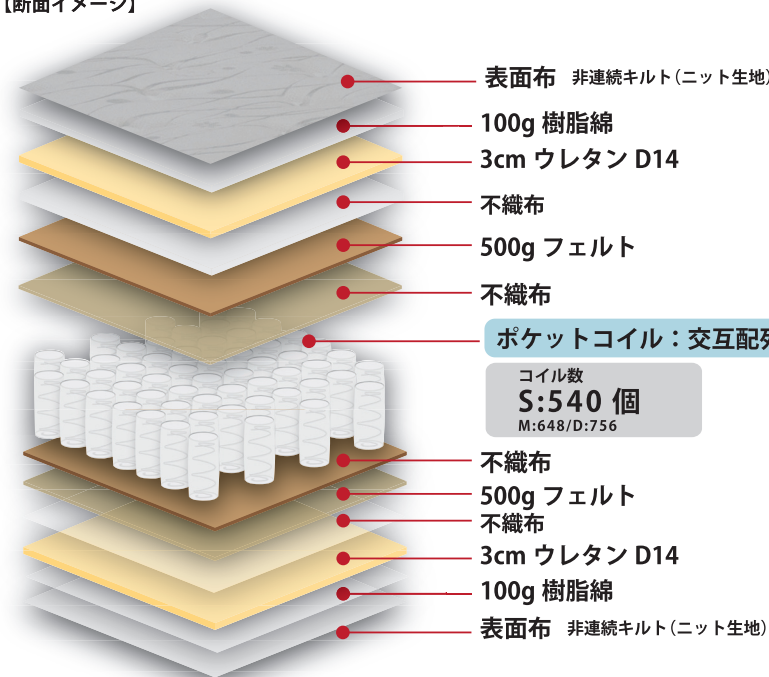

ソフト
線径
1.8mm
2.0mm

ソフトで優しいスプリングを2種類使用、
身体の動きに合わせてフィットします。

理想的な寝姿勢をつくる3ゾーン構造
～セフィロス～

マットレスを上半身・腰・脚部の3ゾーンに分け、それぞれに硬さの異なるコイルを使用。腰が当たる部分に線径の太いコイルを使うことで、腰の沈み込みを抑え、身体のセンターラインがまっすぐになる理想的な寝姿勢を作り出します。

**非連続キルトで
ふんわりとした寝心地**

マットレス表面にはキルティングが連続していない**非連続キルト**を採用。圧力がかかった部分に周囲の生地が引っ張られにくく、**ふんわりと体を包み込み**ます。生地は肌触りの良い**ニット生地**です。

**交互配列で振動が
伝わりにくく二人でも快適**

ポケットコイルは**独立したコイルが身体を支える**構造で、身体の出っ張り部分にかかる**圧力をバランスよく分散**してくれます。交互配列はコイルの隙間を詰めて並べる構造でコイル数が多く**しっかりとした寝心地**です。横揺れしにくいので二人での使用も快適です。

※画像はイメージです。

セフィロス

憧れの寝心地を全ての人に。ELYSION(楽園)レーベルは常に創意工夫に取り組みます。

寝心地 ▶ やわらかい ○●○○○ かたい

ポケットコイル 3ゾーン腰部強化 非連続キルト 両面仕様

交互配列

【断面イメージ】

サイズ	商品コード	幅 × 長さ × 厚み	コイル数	店頭売価
S	(910215687)	97 × 195 × 23 (cm)	540	
M	(910215688)	120 × 195 × 23 (cm)	648	
D	(910215689)	140 × 195 × 23 (cm)	756	