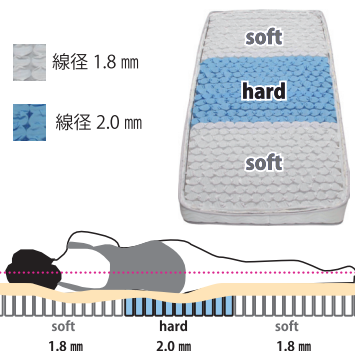

ソフト
線径
1.8mm
2.0mm

ソフトで優しいスプリングを2種類使用、
身体の動きに合わせてフィットします。

理想的な寝姿勢をつくる3ゾーン構造
～セフィロス～

マットレスを上半身・腰・脚部の3ゾーンに分け、それぞれに硬さの異なるコイルを使用。腰が当たる部分に線径の太いコイルを使うことで、腰の沈み込みを抑え、身体のセンターラインがまっすぐになる理想的な寝姿勢を作り出します。

**非連続キルトで
ふんわりとした寝心地**

マットレス表面にはキルティングが連続していない**非連続キルト**を採用。圧力がかかった部分に周囲の生地が引っ張られにくく、**ふんわりと体を包み込み**ます。生地は肌触りの良い**ニット生地**です。

**交互配列で振動が
伝わりにくく二人でも快適**

ポケットコイルは**独立したコイルが身体を支える**構造で、身体の出っ張り部分にかかる**圧力をバランスよく分散**してくれます。交互配列はコイルの隙間を詰めて並べる構造でコイル数が多く**しっかりとした寝心地**です。横揺れしにくいので二人での使用も快適です。

※画像はイメージです。

セフィロス

憧れの寝心地を全ての人に。ELYSION(楽園)レーベルは常に創意工夫に取り組みます。

寝心地 ▶ やわらかい ○●○○○ かたい

ポケットコイル 3ゾーン腰部強化 非連続キルト 両面仕様

交互配列

【断面イメージ】

サイズ	商品コード	幅 × 長さ × 厚み	コイル数	店頭売価
S	(910215687)	97 × 195 × 23 (cm)	540	
M	(910215688)	120 × 195 × 23 (cm)	648	
D	(910215689)	140 × 195 × 23 (cm)	756	